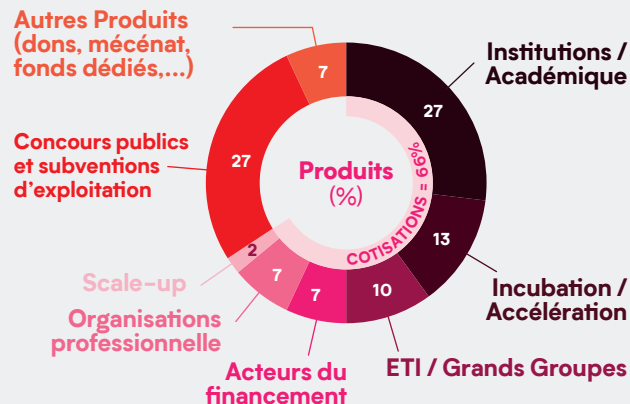

PRODUITS

TOTAL : 400 430 €