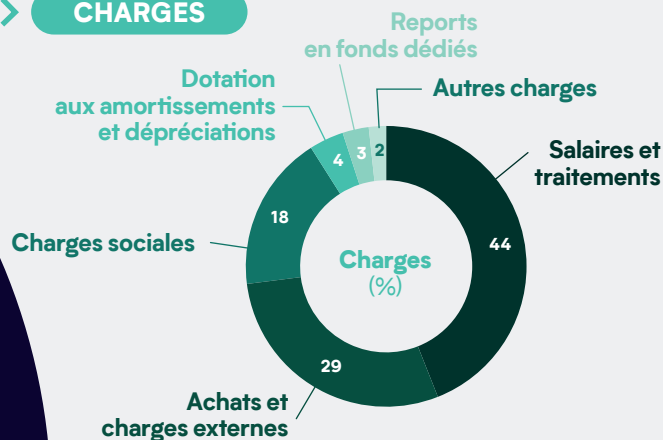

CHARGES

TOTAL : 390 440 €

MÉCÉNAT DE COMPÉTENCES : IN EXTENSO
SUBVENTIONS : LA DIRECCTE / SAINT-ETIENNE MÉTROPOLE / MISSION FRENCH TECH (MINISTÈRE DE L'ECONOMIE) / COMMISSION EUROPÉENNE (ERASMUS +) / MÉCÉNAT DE COMPÉTENCE / IN EXTENSO
BÉNÉVOLES (PERSONNES PHYSIQUES AVEC IMPLICATION PROJETS / HORS STATUTAIRE) : SAMIR BOUNAB / VIRGINIE BOISSIMON / LAURENT BOUZON BRICE CHAMBARD / MAUD CHARAF / AMÉLIE CORDIER / CLAIRE DELSUC IDRISIA DIALLO / KARINE DOGNIN-SAUZE / LUCIE DOREY / FRANCK DUNIÈRE MICHÈLE-AMÉLIE FAVRE / MARIE-LOU FERRAND / AGNÈS GAHIGI / EMILIE GERBAUD VADIM KOSTEREV / EMILIE LEGOFF / RENAUD MARIN-SIGDWICK / CÉDRIC NIEUTIN AMINE O / ANNE-LAURE PLESSIER / LÉTHICIA RANCUREL / PAULINE RAUD VIOLAINE RODRIGUEZ / LUC ROMANO / RENAUD SORNIN / LOUIS STOCKREISSER DAPHNÉ THOMAS / DORIAN TRUGLIA / TIM SAUMET / CAMILLE VALENTI